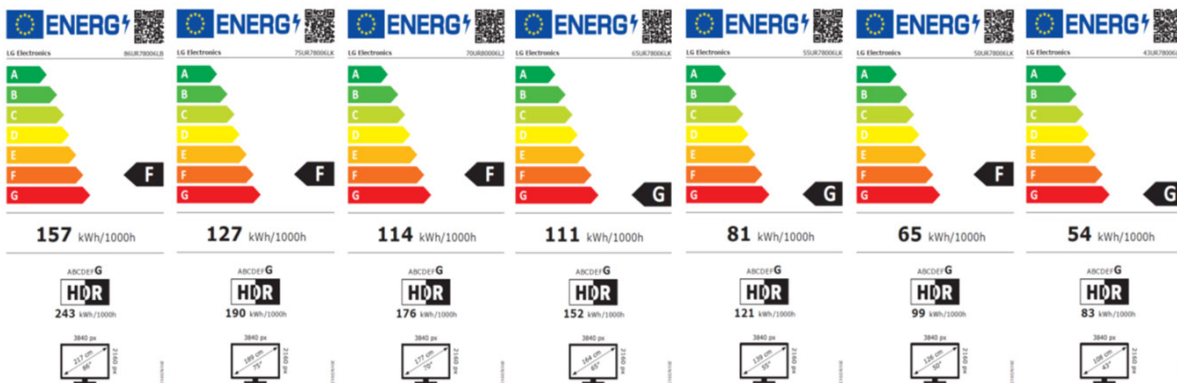

LG UHD AI ThinQ®

Smart TV fácil, intuitivo y con Inteligencia Artificial

LG

Life's Good

Life's Good

UR78006L

Procesador Inteligente 4K α5 Gen 6.

Realiza Escalados 4K con gran precisión aplicando Dynamic Tone Mapping que Actúa sobre 576 áreas de cada fotograma.

Experiencia Audiovisual

HDR 10 Pro / HLG Modo FILMMAKER

Conectividad Inteligente ThinQ AI

Controla TODOS los dispositivos inteligentes del hogar. Control por voz OPCIONAL mediante la compra por separado del Magic Remote AN-MR23: Compatible con Google Assistant, Alexa y Apple Home Kit.